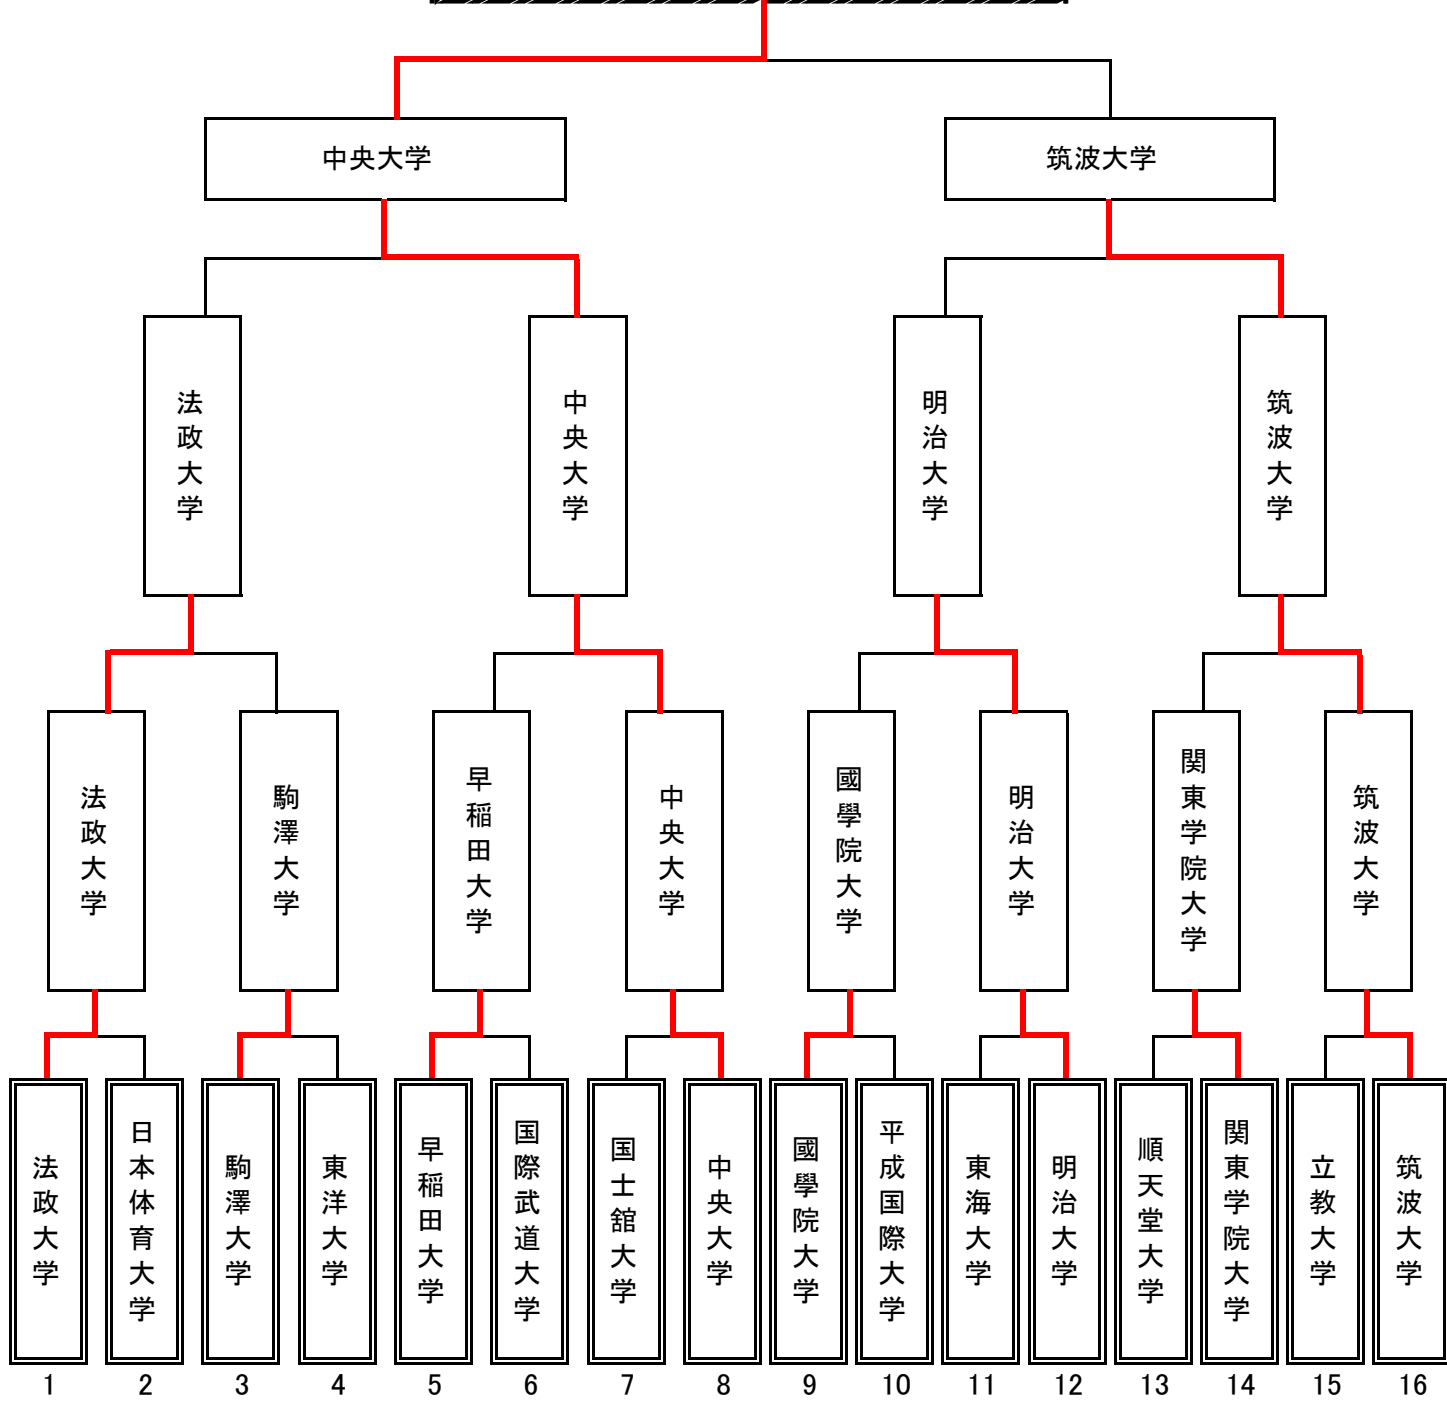

# 第50回 関東女子学生剣道優勝大会上位進出校 及び 第43回 全日本女子学生剣道優勝大会出場校(18校)

優勝  
中央  
大学

## 全日本出場決定戦による出場校(2校)

清和大学 17

桐蔭横浜大学 18